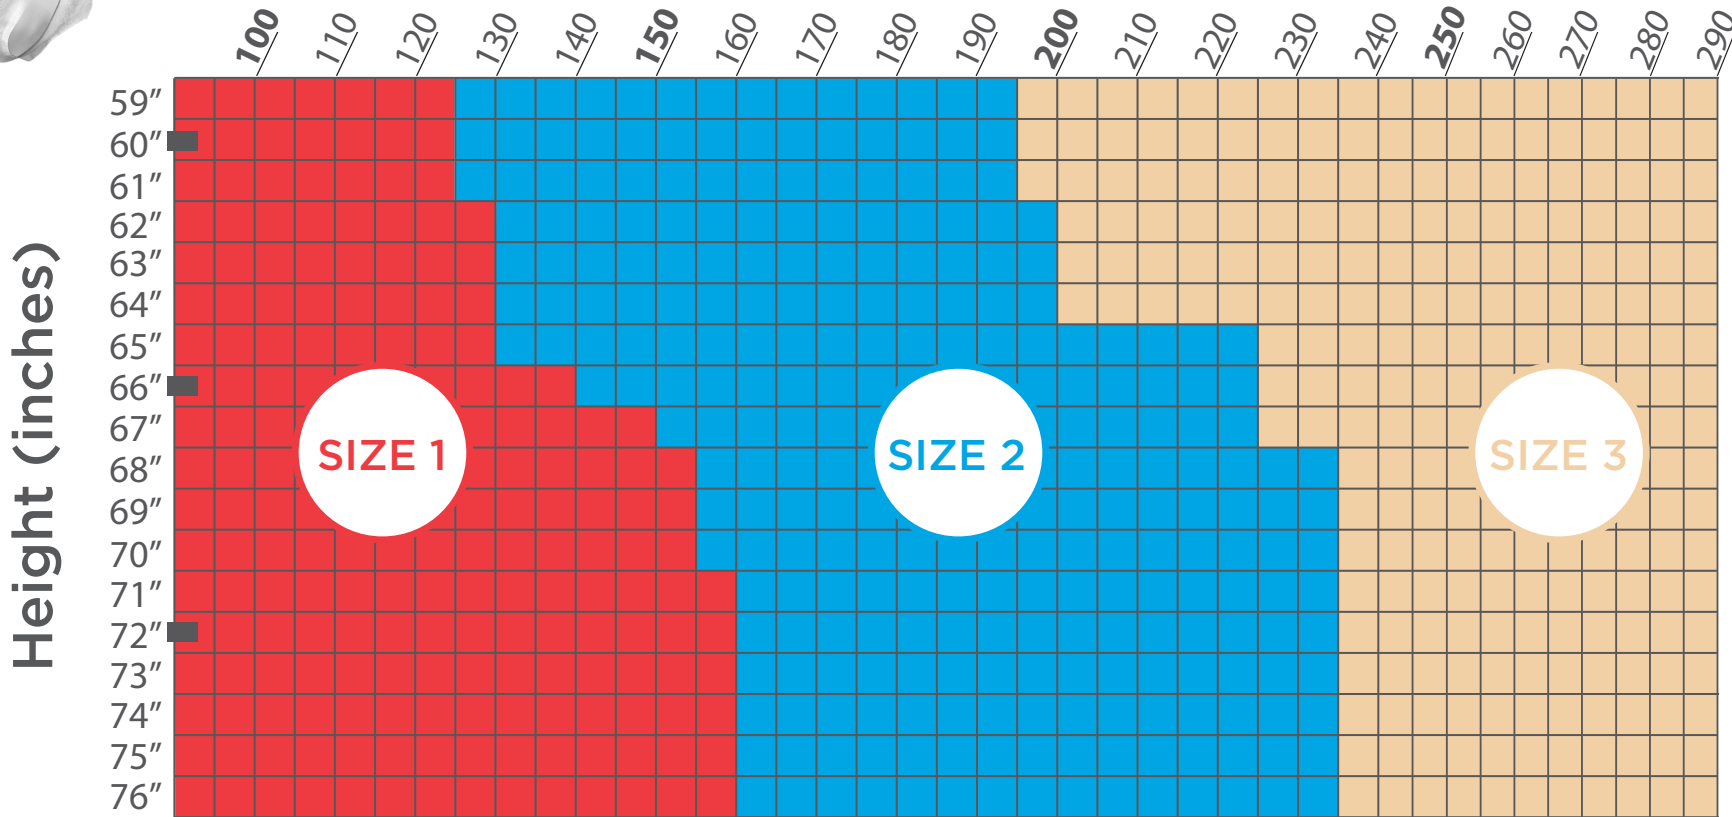

Weight (lbs.)

SIZE 1

SIZE 2

SIZE 3

Height Conversion Key					
59"=4'11"	62"=5'2"	65"=5'5"	68"=5'8"	71"=5'11"	74"=6'2"
60"=5'0"	63"=5'3"	66"=5'6"	69"=5'9"	72"=6'0"	75"=6'3"
61"=5'1"	64"=5'4"	67"=5'7"	70"=5'10"	73"=6'1"	76"=6'4"

NGB Sizing	
Size 1	26" - 48"
Size 2	45" - 62"
Size 3	58" - 70"

Height (inches)

Weight (lbs.)

Height Conversion Key					
59"=4'11"	62"=5'2"	65"=5'5"	68"=5'8"	71"=5'11"	74"=6'2"
60"=5'0"	63"=5'3"	66"=5'6"	69"=5'9"	72"=6'0"	75"=6'3"
61"=5'1"	64"=5'4"	67"=5'7"	70"=5'10"	73"=6'1"	76"=6'4"

Height Conversion Key					
59"=4'11"	62"=5'2"	65"=5'5"	68"=5'8"	71"=5'11"	74"=6'2"
60"=5'0"	63"=5'3"	66"=5'6"	69"=5'9"	72"=6'0"	75"=6'3"
61"=5'1"	64"=5'4"	67"=5'7"	70"=5'10"	73"=6'1"	76"=6'4"