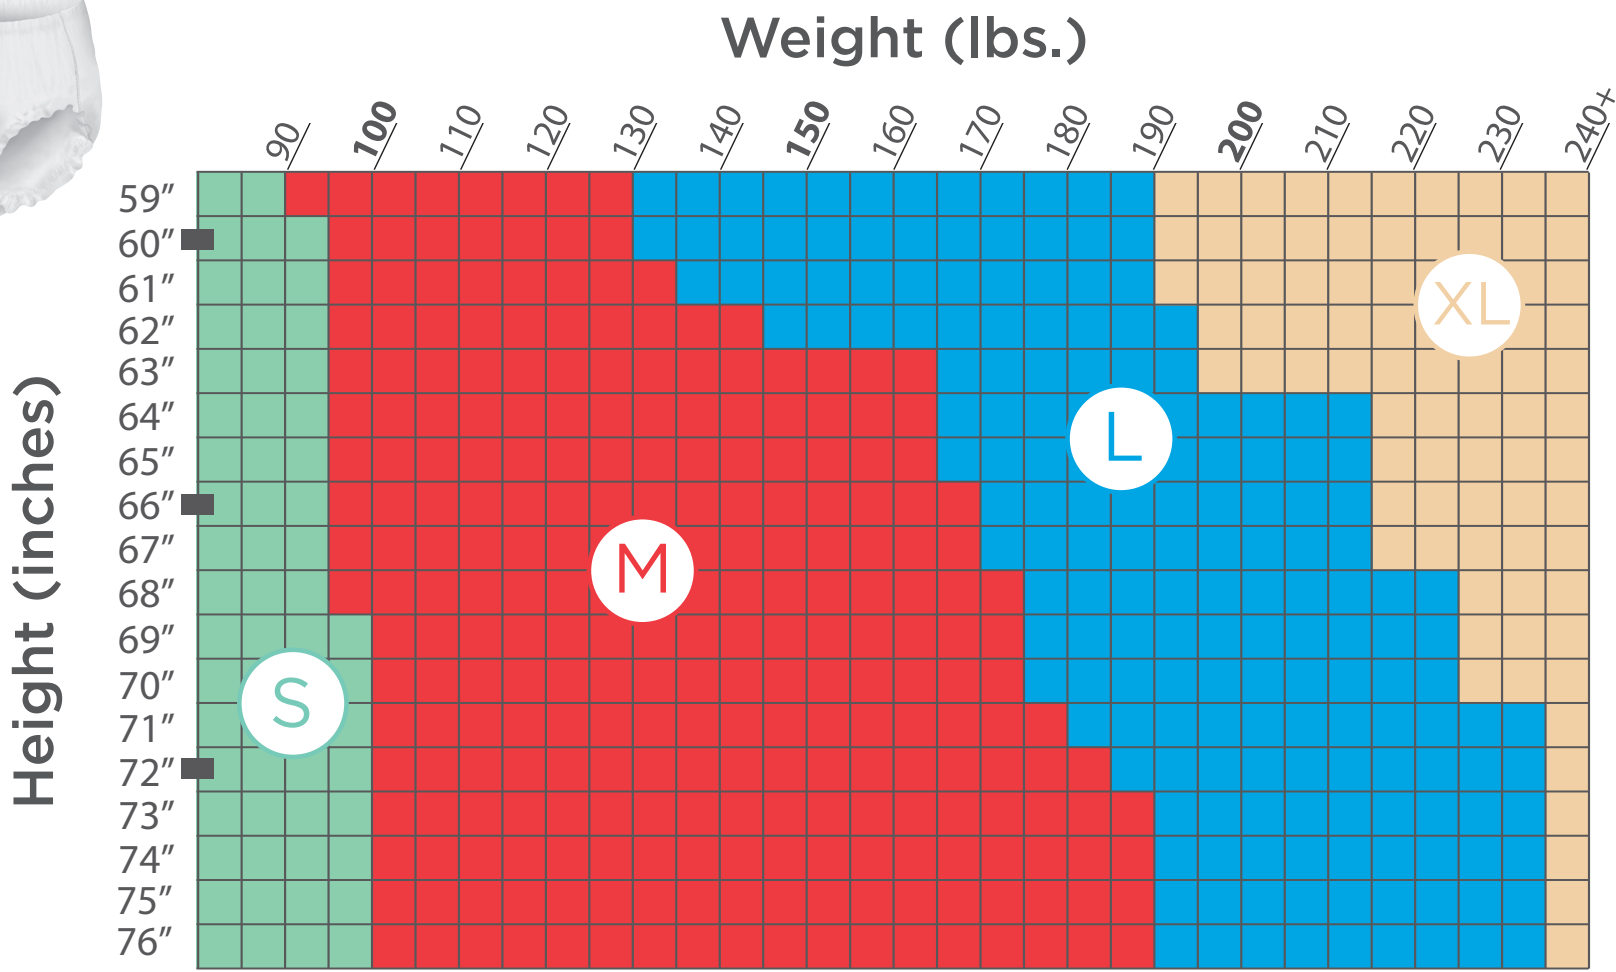

Weight (lbs.)

SIZE 1

SIZE 2

SIZE 3

Height Conversion Key					
59"=4'11"	62"=5'2"	65"=5'5"	68"=5'8"	71"=5'11"	74"=6'2"
60"=5'0"	63"=5'3"	66"=5'6"	69"=5'9"	72"=6'0"	75"=6'3"
61"=5'1"	64"=5'4"	67"=5'7"	70"=5'10"	73"=6'1"	76"=6'4"

NGB Sizing	
Size 1	26" - 48"
Size 2	45" - 62"
Size 3	58" - 70"

Height (inches)

Weight (lbs.)

Height Conversion Key					
59"=4'11"	62"=5'2"	65"=5'5"	68"=5'8"	71"=5'11"	74"=6'2"
60"=5'0"	63"=5'3"	66"=5'6"	69"=5'9"	72"=6'0"	75"=6'3"
61"=5'1"	64"=5'4"	67"=5'7"	70"=5'10"	73"=6'1"	76"=6'4"

Height Conversion Key					
59"=4'11"	62"=5'2"	65"=5'5"	68"=5'8"	71"=5'11"	74"=6'2"
60"=5'0"	63"=5'3"	66"=5'6"	69"=5'9"	72"=6'0"	75"=6'3"
61"=5'1"	64"=5'4"	67"=5'7"	70"=5'10"	73"=6'1"	76"=6'4"