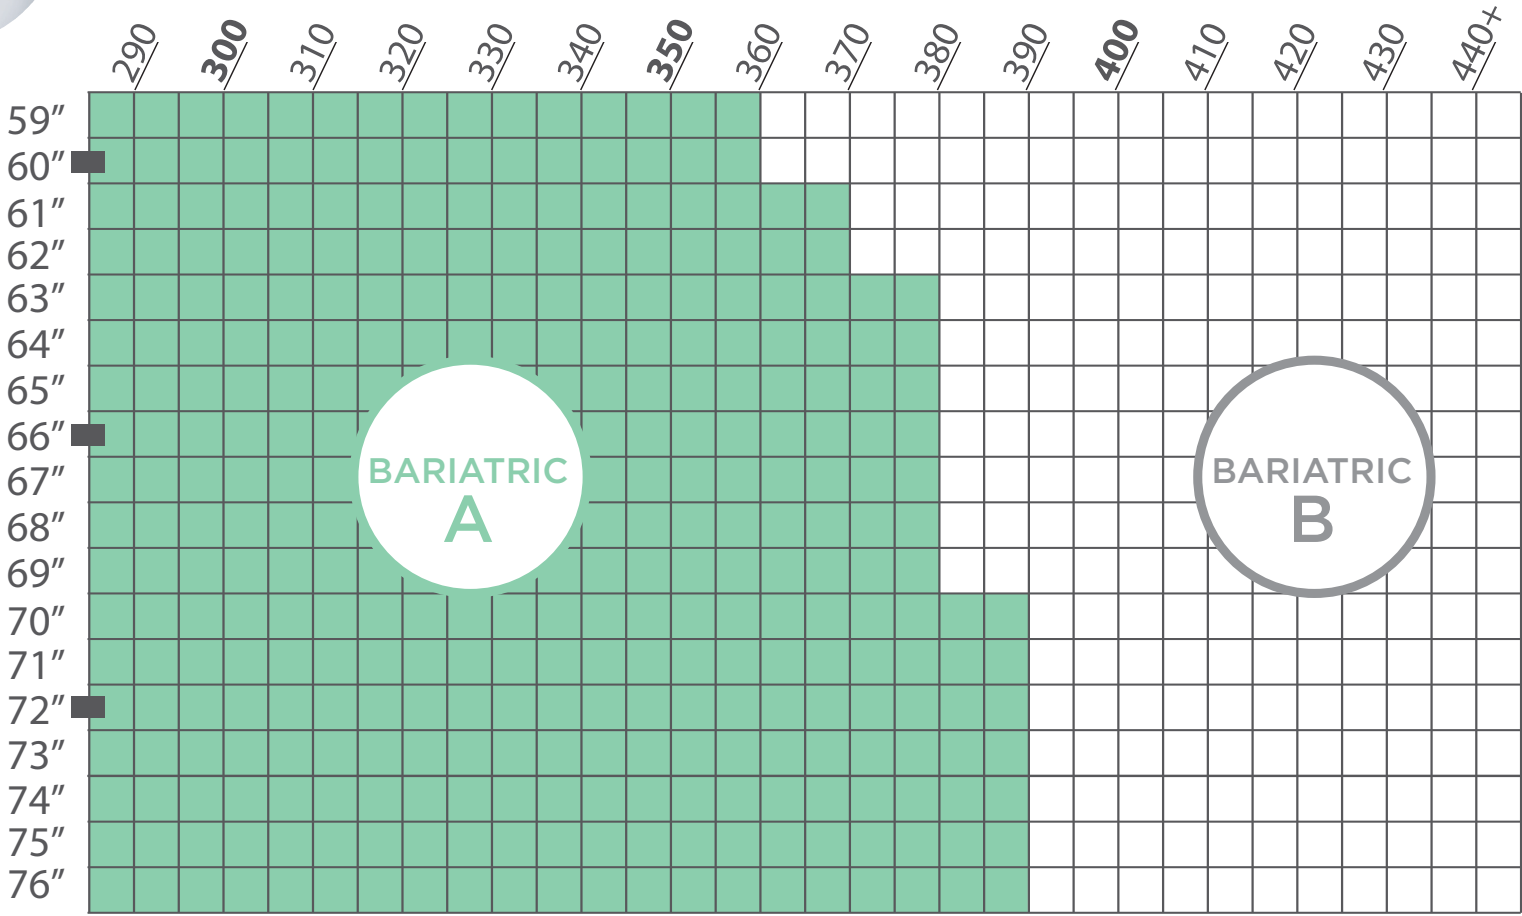

Weight (lbs.)

SIZE 1

SIZE 2

SIZE 3

Height Conversion Key					
59"=4'11"	62"=5'2"	65"=5'5"	68"=5'8"	71"=5'11"	74"=6'2"
60"=5'0"	63"=5'3"	66"=5'6"	69"=5'9"	72"=6'0"	75"=6'3"
61"=5'1"	64"=5'4"	67"=5'7"	70"=5'10"	73"=6'1"	76"=6'4"

NGB Sizing	
Size 1	26" - 48"
Size 2	45" - 62"
Size 3	58" - 70"

Height (inches)

Weight (lbs.)

Height Conversion Key					
59"=4'11"	62"=5'2"	65"=5'5"	68"=5'8"	71"=5'11"	74"=6'2"
60"=5'0"	63"=5'3"	66"=5'6"	69"=5'9"	72"=6'0"	75"=6'3"
61"=5'1"	64"=5'4"	67"=5'7"	70"=5'10"	73"=6'1"	76"=6'4"

Height Conversion Key					
59"=4'11"	62"=5'2"	65"=5'5"	68"=5'8"	71"=5'11"	74"=6'2"
60"=5'0"	63"=5'3"	66"=5'6"	69"=5'9"	72"=6'0"	75"=6'3"
61"=5'1"	64"=5'4"	67"=5'7"	70"=5'10"	73"=6'1"	76"=6'4"